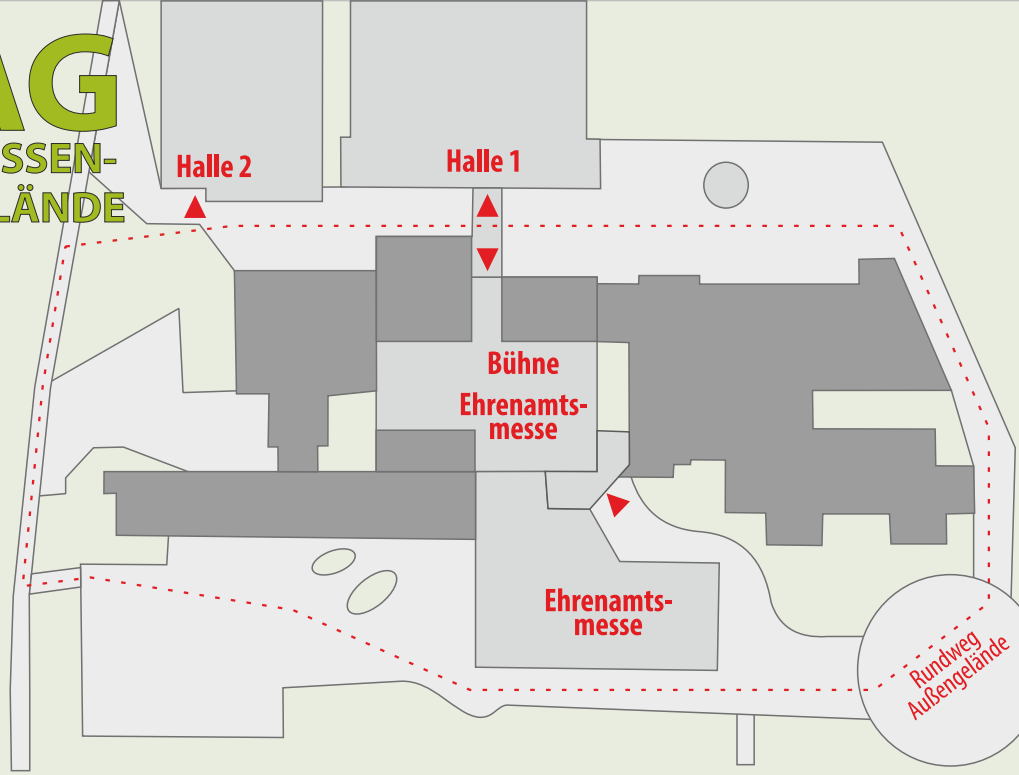

AG AUSSEN- GELÄNDE

Halle 2

Halle 1

Bühne
Ehrenamts-
messe

Ehrenamts-
messe

Rundweg
Außengelände