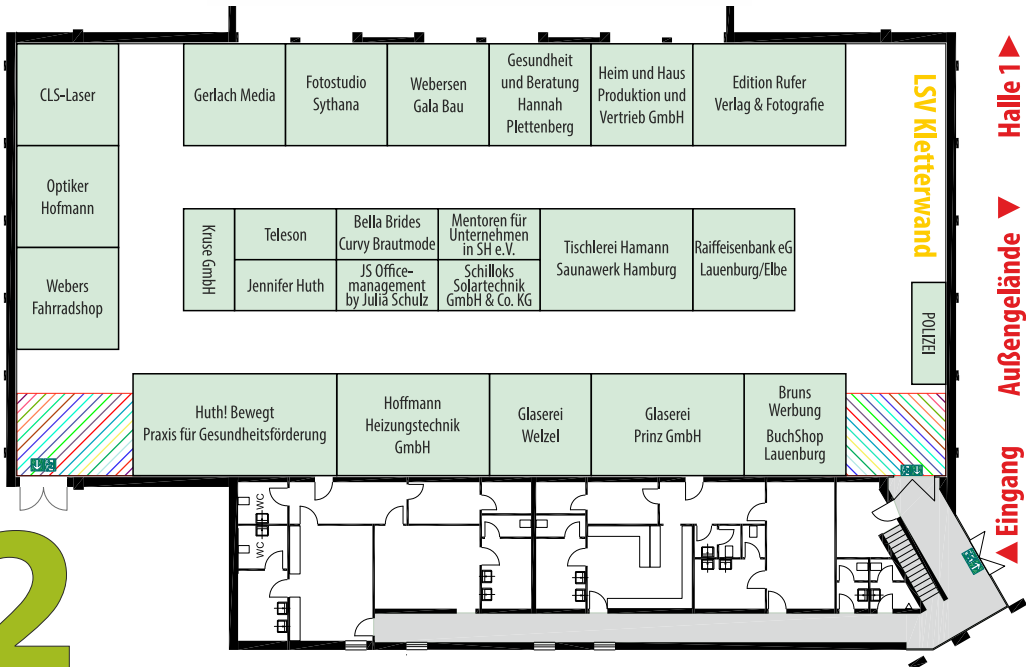

So.: ab 10.30 Uhr jede Stunde

Mitmachaktionen des LSV in Halle 2
Kletterwand, Schach, Torwandschießen

Besuchen Sie unser Messecafé im Foyer der Halle 1. Im Außenbereich ist für das leibliche Wohl auf vielfältige Weise gesorgt.

Die **Riesenrutsche des THW** lässt die Herzen aller Altersklassen höher schlagen.

1 HALLE

2 HALLE

LSV Kletterwand

POLIZEI

Halle 1 ▲
Außengelände ▼
Eingang ▲

AG AUSSEN- GELÄNDE

Halle 2